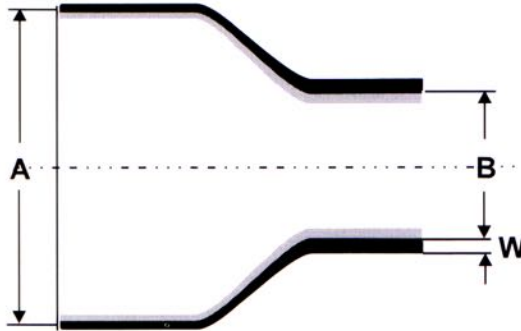

Schrumpfschläuche aus vernetztem Polyolefin eignen sich zum Isolieren von leitenden, spannungsführenden Teilen, zum Verschließen von Verbindungsstellen, zum Schutz vor Korrosion durch Witterungseinflüsse oder aggressive Medien und zur mechanischen Stabilisierung von gefährdeten Stellen (Zug- und Biegebelastung, Knickschutz).

Merkmale der SMW

- Hohe mechanische Belastbarkeit
- Absolut wasserdichter Abschluß bei Schrumpfschläuchen mit thermoplastischem Innenkleber
- Hohe elektrische Durchschlagsfestigkeit
- UV-Beständigkeit
- Unbegrenzte Lagerfähigkeit
- Schnelle und einfache Montage

Lieferumfang/Anwendungstabelle

SMW = mittelwandiger Schrumpfschlauch

Lieferprogramm / Anwendungstabelle:

Typ	Innendurchmesser		Wandstärke	Artikelnummer
	A	B		
				SMW TK
SMW 12/3	12	3	1,5	2317512
SMW 22/6	22	6	2,5	2317522
SMW 34/7	34	7	2,5	2317534
SMW 40/12	40	12	2,5	2317540
SMW 56/17	56	17	2,5	2317556
SMW 72/22	72	22	2,5	2317572
SMW 92/26	92	26	2,5	2317592
SMW 120/35	120	35	2,5	2317597
SMW 140/42	140	42	2,5	2317598
SMW 160/50	160	50	2,5	2317599

Alle Maße sind in mm angegeben

A = Liefermaß

TK = mit thermoplastischem Innenkleber

B, W = Maße nach freier Schrumpfung

Längsschrumpfung nach freier Schrumpfung < 10%

Standardlänge: 1.000 mm

Bestellbeispiel: SMW 56/17 – xxx / TK = Artikelnummer 2317556