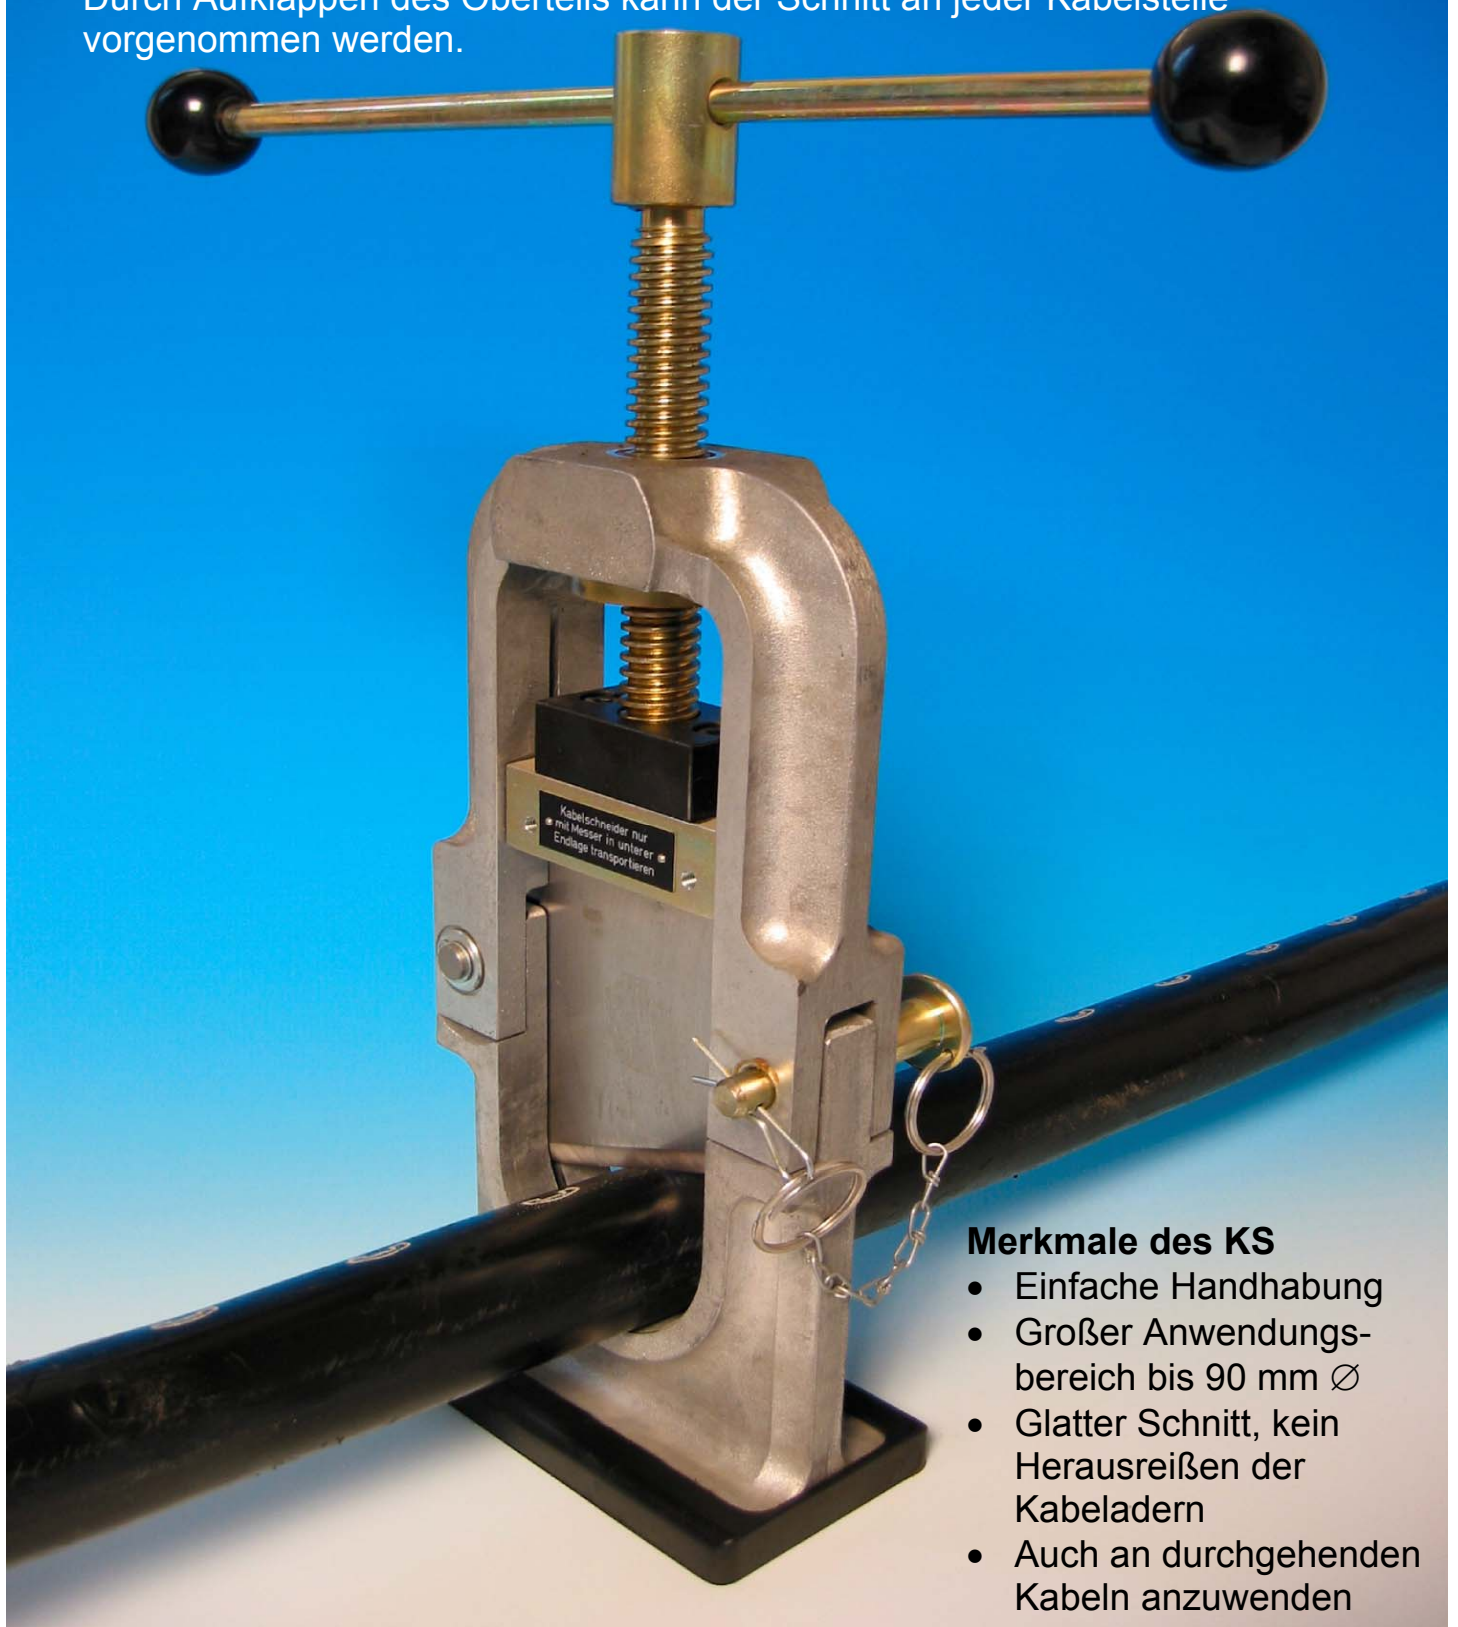

Der Kabelschneider KS wird zum Durchtrennen von Fernmeldekabeln eingesetzt. Durch Aufklappen des Oberteils kann der Schnitt an jeder Kabelstelle vorgenommen werden.

#### Merkmale des KS

- Einfache Handhabung
- Großer Anwendungsbereich bis 90 mm  $\varnothing$
- Glatter Schnitt, kein Herausreißen der Kabeladern
- Auch an durchgehenden Kabeln anzuwenden

### Kurzbeschreibung

Der Kabelschneider wird durch Aufklappen des Oberteils um das Kabel gelegt. Durch Herunterdrehen der Spindel schneidet das Messer das Kabel glatt ab. Der geringe Kraftaufwand garantiert ein einfaches Schneiden der Kabel. Das Messer ist auswechselbar.